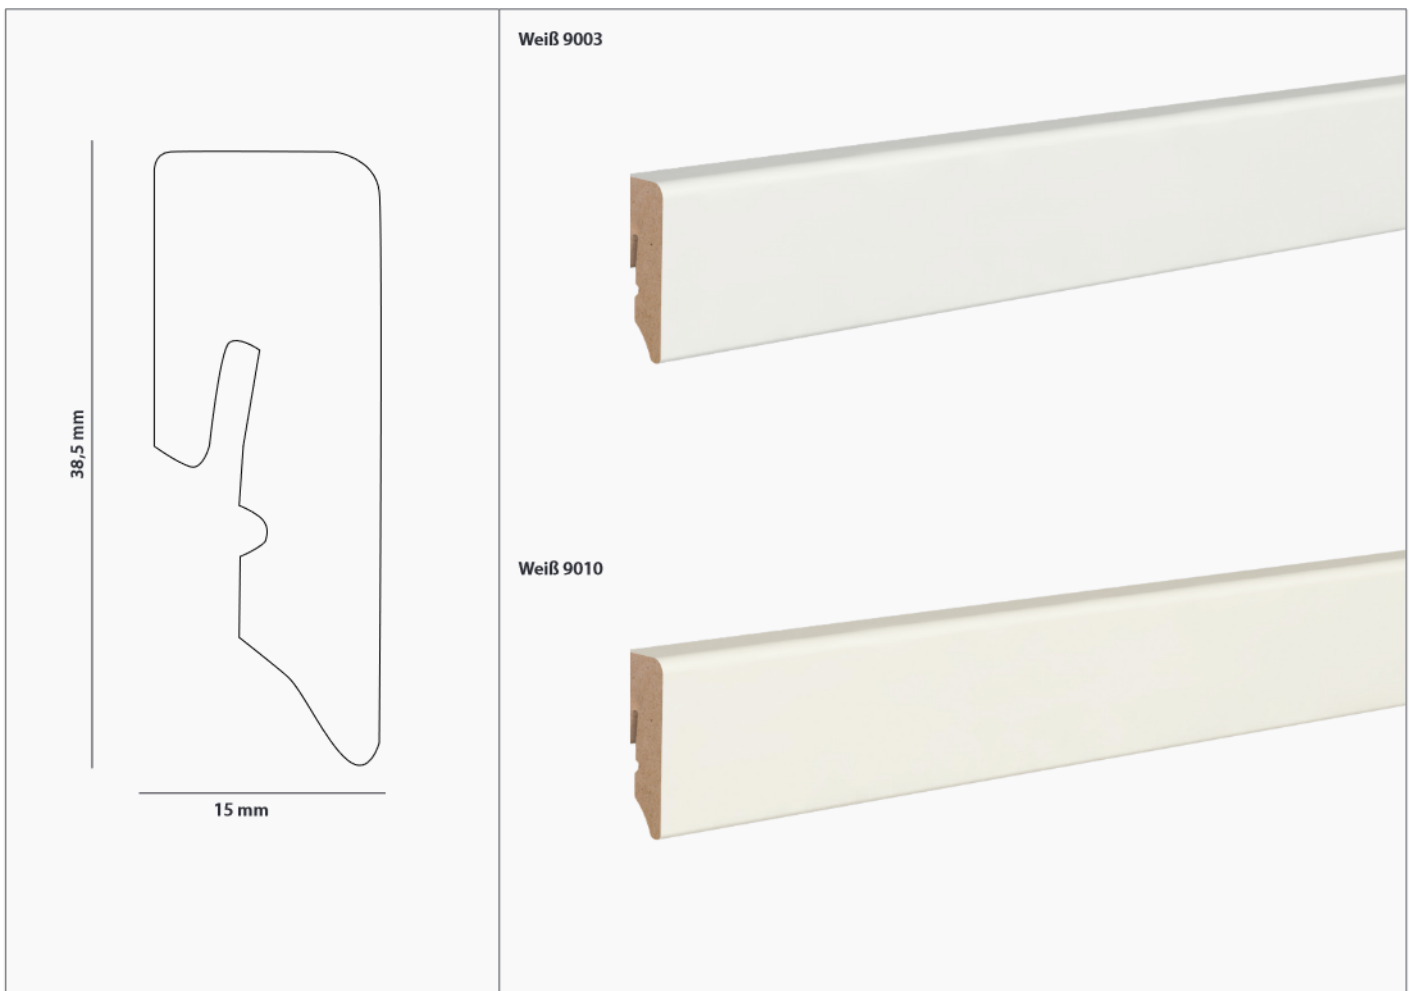

FUSSLEISTE DESIGN 38,5/15

TECHNISCHE MERKMALE

Maße	2400 x 15 x 38,5 mm
Träger	MDF-Kern
Montageart	Clipholder - Kleben - Nageln
Oberfläche	Folie
Farbe	Weiß 9003 Weiß 9010
Kante	Designkante

PRODUKTAUFBAU

Alle angegebenen Werte sind Richtwerte-produktionsbedingte Schwankungen sind nicht auszuschließen.