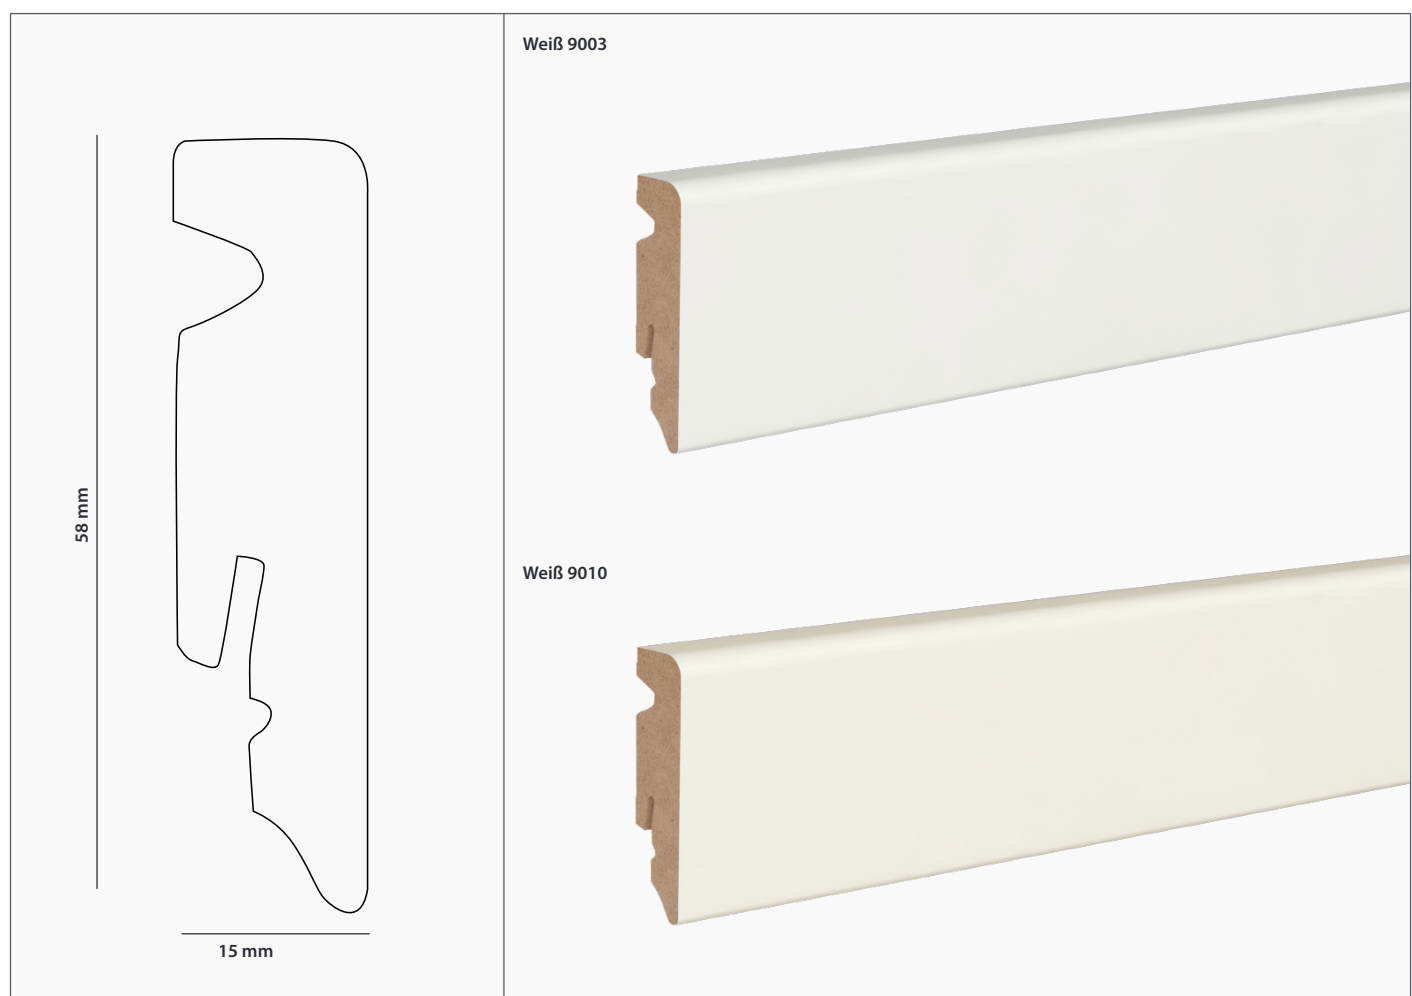

FUSSLEISTE DESIGN 58-15

TECHNISCHE MERKMALE

Maße	2400 x 15 x 58 mm
Träger	MDF-Kern
Montageart	Clipholder - Kleben - Nageln
Oberfläche	Folie
Farbe	Weiß 9003 Weiß 9010
Kante	Designkante

PRODUKTAUFBAU

Alle angegebenen Werte sind Richtwerte-produktionsbedingte Schwankungen sind nicht auszuschließen.