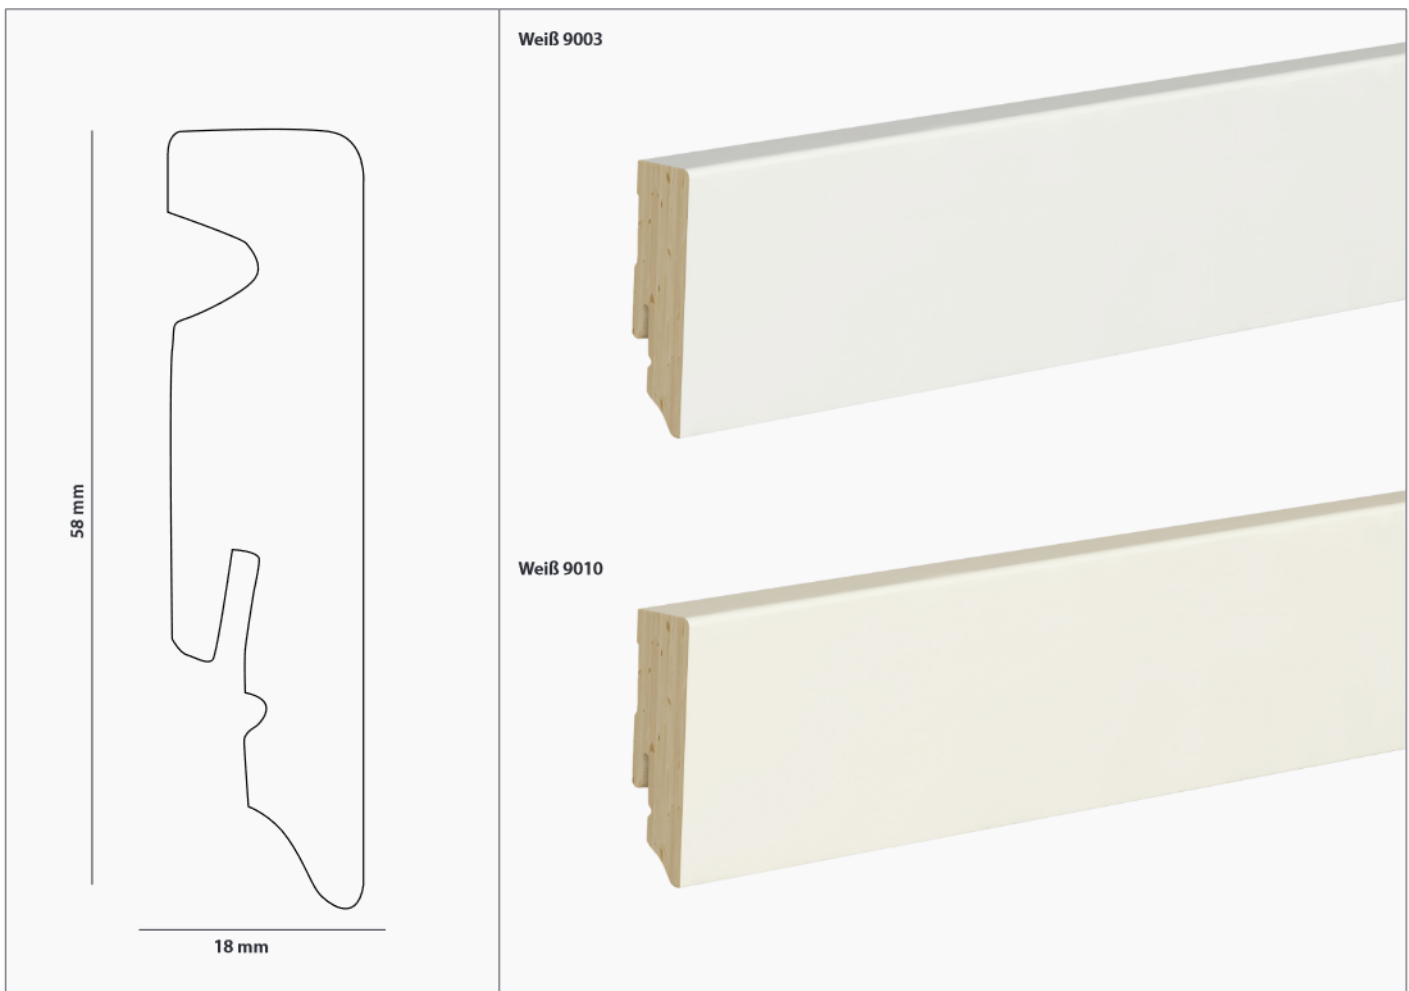

FUSSLEISTE DESIGN 58/18

TECHNISCHE MERKMALE

Maße	2400 x 18 x 58 mm
Träger	Massivholz-Kern
Montageart	Clipholder - Kleben - Nageln
Oberfläche	Lack
Farbe	Weiß 9003 Weiß 9010
Kante	Designkante

PRODUKTAUFBAU